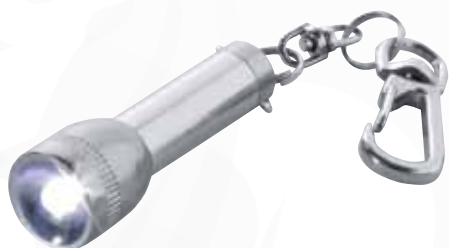

TORCH

svítilna LED
21065-CR

49 Kč

~~59 Kč~~
původní cena

BAXTER

svítilna LED
21020-20

33,90 Kč

~~37,50 Kč~~
původní cena